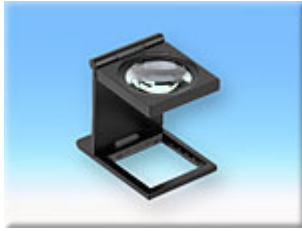

PEAK perusluuppi 1006-SA3

suurennos

runko	alumiini
katselualue	25 x 25 mm
mittauspituus	25 mm
asteikko	1 mm
optiikka	bikonvex
mitat	53 x 38 x 51 mm
paino	42 g
pakkaus	pahvikotelo

6x

Peak luupin optiikka on virheetöntä lasia. Runko on lakattua alumiinia. Sarana toimii moitteettomasti ja se kestää pitkään. Suurennos on 6x kuvalalat 25x25 mm.